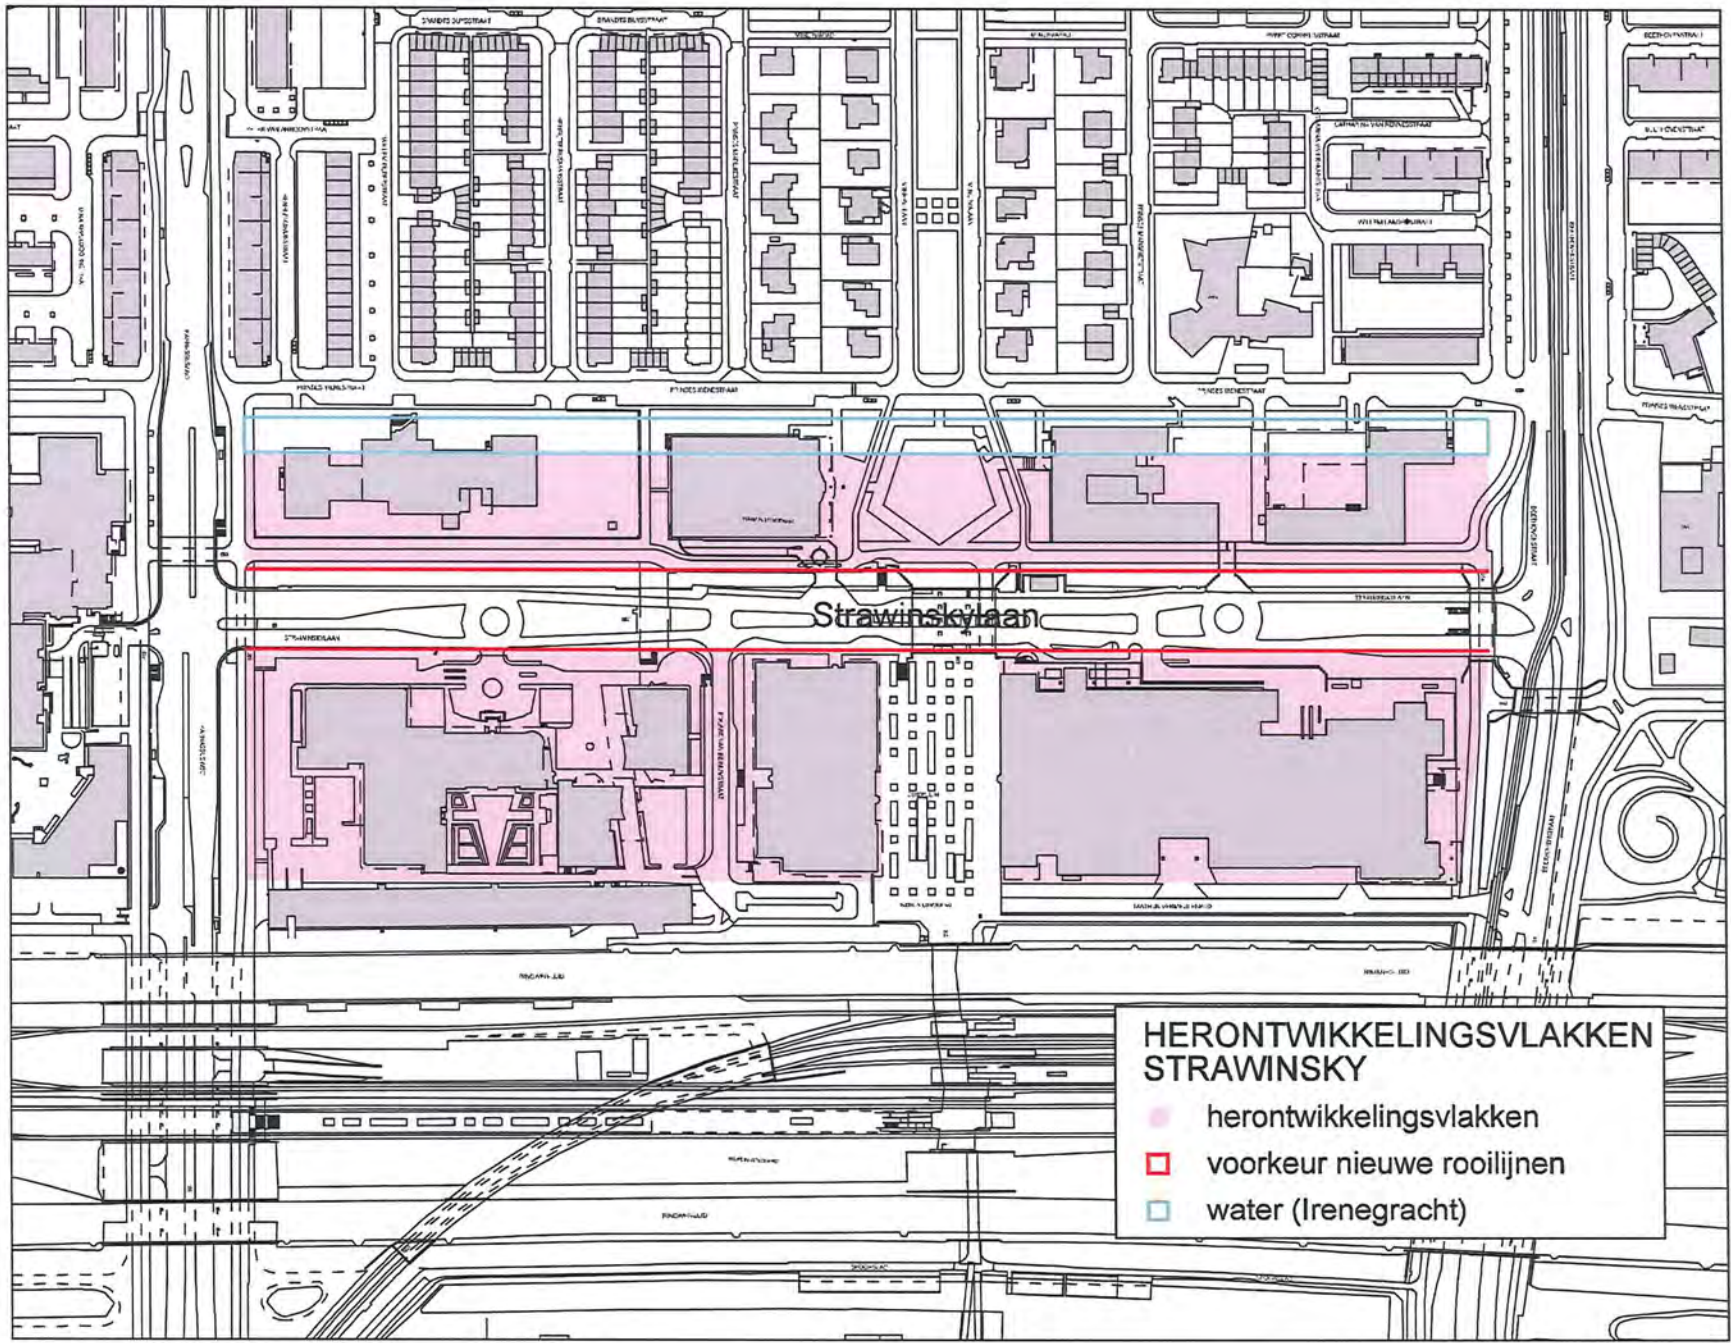

Brevast

Freshfields

Strawinskyhuis

Winterthur

Atrium

Stibbe

WTC

WTC

parkeergarage Atrium

Station Zuid

PLANGEBIED STRAWINSKY

**HERONTWIKKELINGSVLAKKEN
STRAWINSKY**

- herontwikkelingsvlakken
- voorkeur nieuwe rooilijnen
- water (Irenegracht)

Stedenbouwkundig schema Strawinsky, Startbesluit september 2008.

LEGENDA

- | | | |
|--|--|---|
|  rijweg |  trottoirs |  groenstrook |
|  trottoirs |  bestaande bebouwing |  open plein ruimte |
|  fietspad |  mix woon/ kantoorprogramma |  plintzone |
|  bomen |  woonprogramma |  water |
|  bermstrook |  kantoorprogramma |  Indicatieve reservering extra bebouwing |