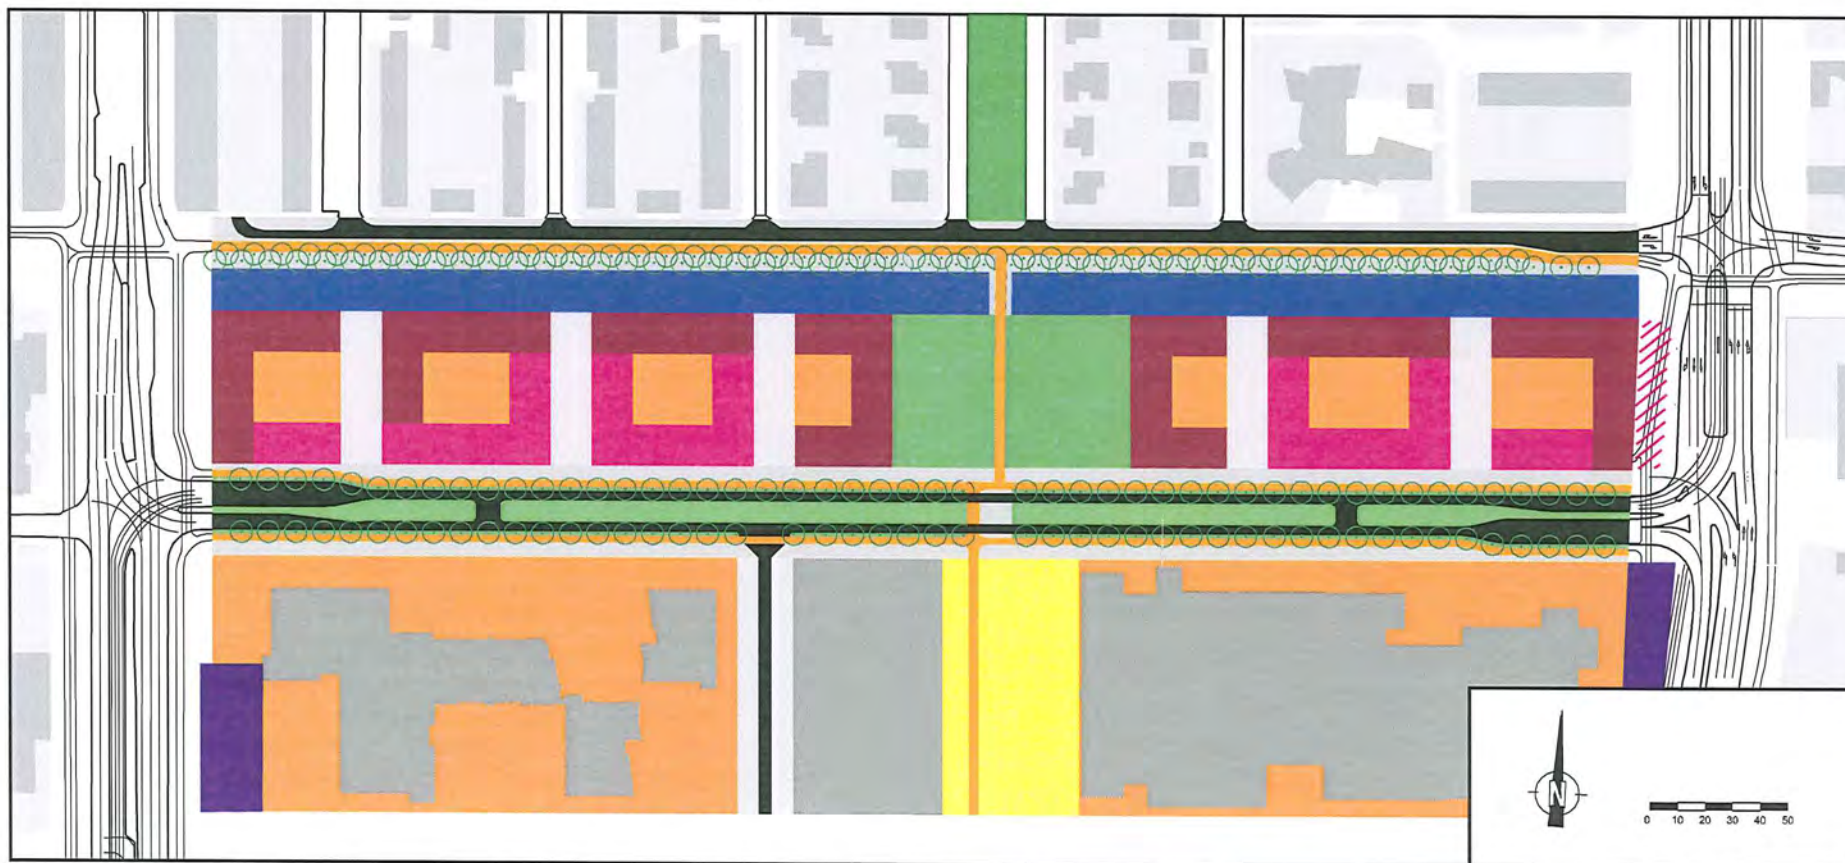

parkeergarage Atrium

Station Zuid

PLANGEBIED STRAWINSKY

**HERONTWIKKELINGSVLAKKEN
STRAWINSKY**

- herontwikkelingsvlakken
- voorkeur nieuwe rooilijnen
- water (Irenegracht)

Stedenbouwkundig schema Strawinsky, Startbesluit september 2008.

LEGENDA

- | | | |
|--|--|---|
|  rijweg |  trottoirs |  groenstrook |
|  trottoirs |  bestaande bebouwing |  open plein ruimte |
|  fietspad |  mix woon/ kantoorprogramma |  plintzone |
|  bomen |  woonprogramma |  water |
|  bermstrook |  kantoorprogramma |  Indicatieve reservering extra bebouwing |